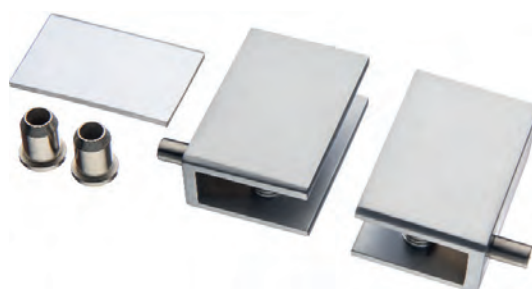

BRASS

Замки, петли, крепления

полный ассортимент мебельной фурнитуры Вы можете посмотреть в каталоге 2022 (стр. 547 и далее)

www.esmebel.ru

15.06.270-0 Петля "SEE ME"
Глянцевый хром

15.06.471-0 Петля "GRACE"
Сталь

15.06.071-0 Петли (комплект 2 шт.)
Алюминий

набор № 8

17.40.072-0 Ручка BADGE для двойной двери
Чёрный

15.06.202-0 Петли BADGE(комплект)
Чёрный

00863 Комплект петля для
стеклянной двери (компл. 2 шт)
Бронза

00861 Комплект петля для
стеклянной двери (компл. 2 шт)
Хром

00860 Комплект петель для
стеклянной двери (компл. 2 шт)
Золото

Для стекла

Вы можете скопировать номер изделия для поиска цены по прайсу:

открыть прайс